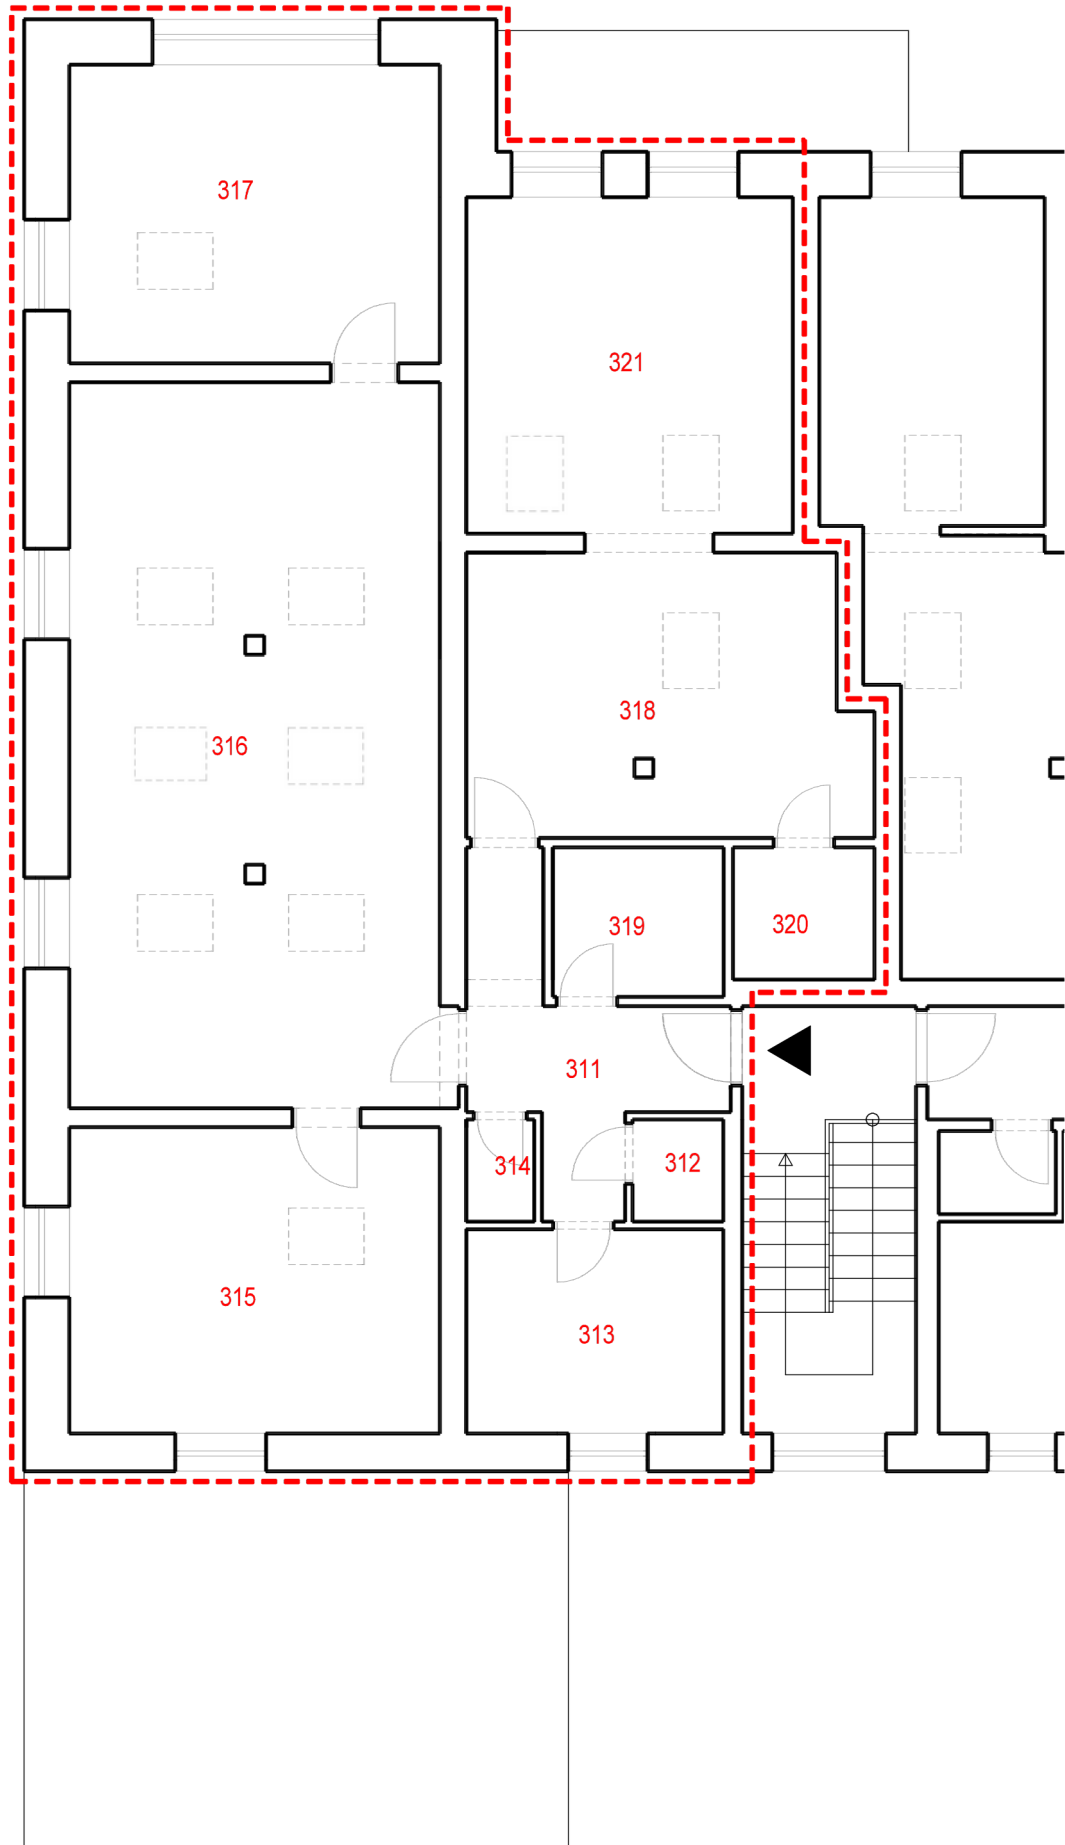

OZN.	NÁZEV MÍSTNOSTI	PLOCHA m2
311	CHODBA	9,6
312	TECHNICKÁ MÍSTNOST	2,2
313	KOUPELNA S WC	9,2
314	WC	1,4
315	LOŽNICE	21,4
316	OBÝVACÍ POKOJ S KUCH. KOUTEM	48,3
317	POKOJ	22,9
318	POKOJ	22,1
319	KOMORA	4,5
320	ŠATNA	3,9
321	PRACOVNA	19,2
PLOCHA CELKEM m2		164,7

VILADŮM KAMÝK
KE KAMÝKU 462/12
PRAHA 4 - KAMÝK

BYT č. 8 - 3.NP